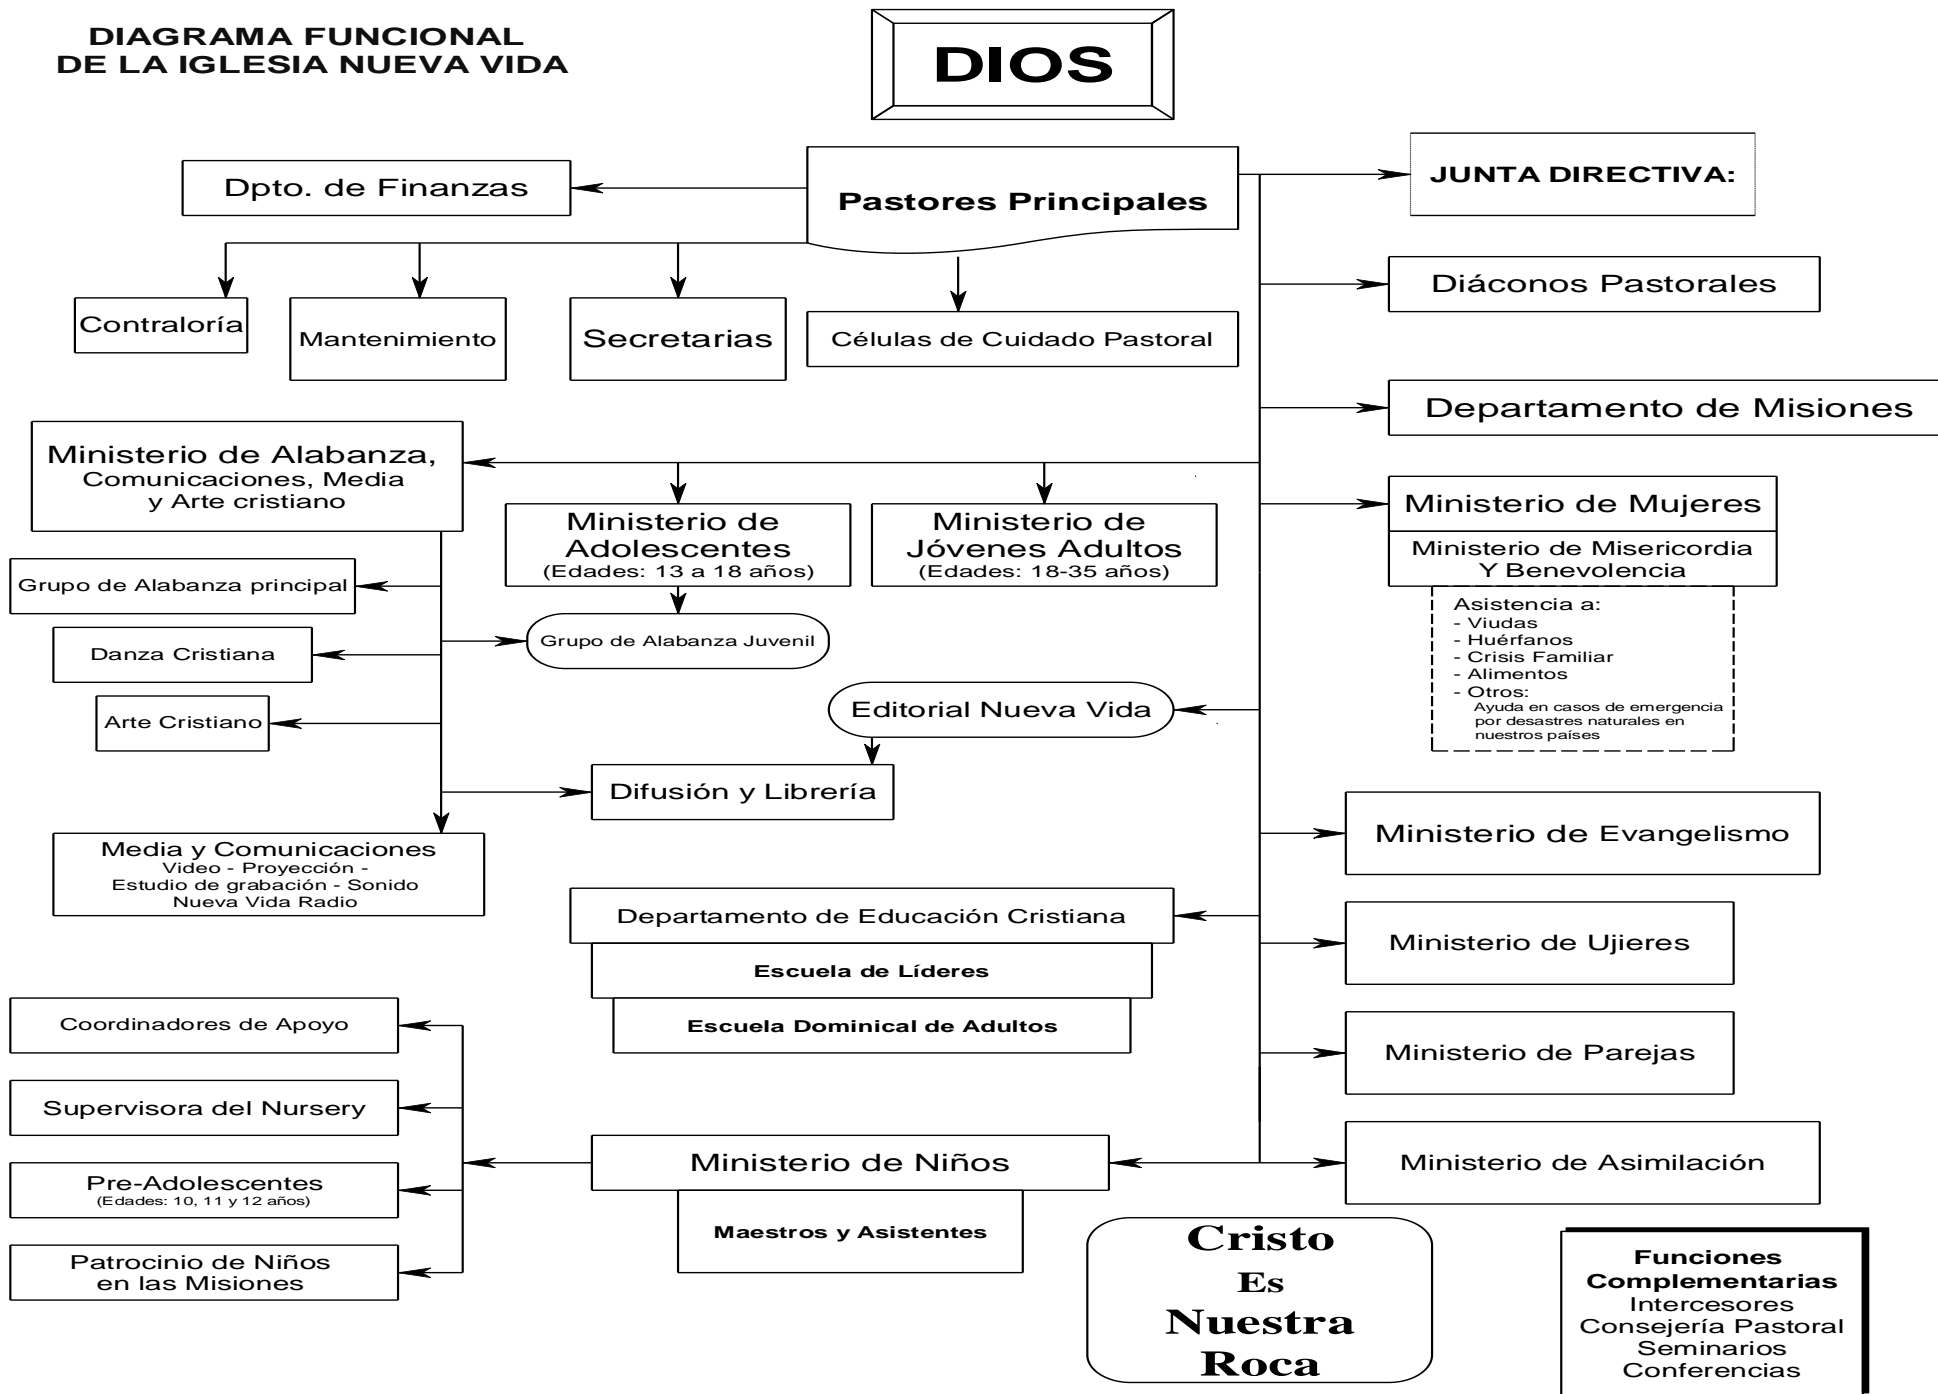

# ESTRUCTURA DE LA IGLESIA NUEVA VIDA

## DIAGRAMA FUNCIONAL DE LA IGLESIA NUEVA VIDA

**DIOS**

Dpto. de Finanzas

**Pastores Principales**

**JUNTA DIRECTIVA:**

Contraloría

Mantenimiento

Secretarías

Células de Cuidado Pastoral

Diáconos Pastorales

Departamento de Misiones

Ministerio de Alabanza, Comunicaciones, Media y Arte cristiano

Ministerio de Adolescentes  
(Edades: 13 a 18 años)

Ministerio de Jóvenes Adultos  
(Edades: 18-35 años)